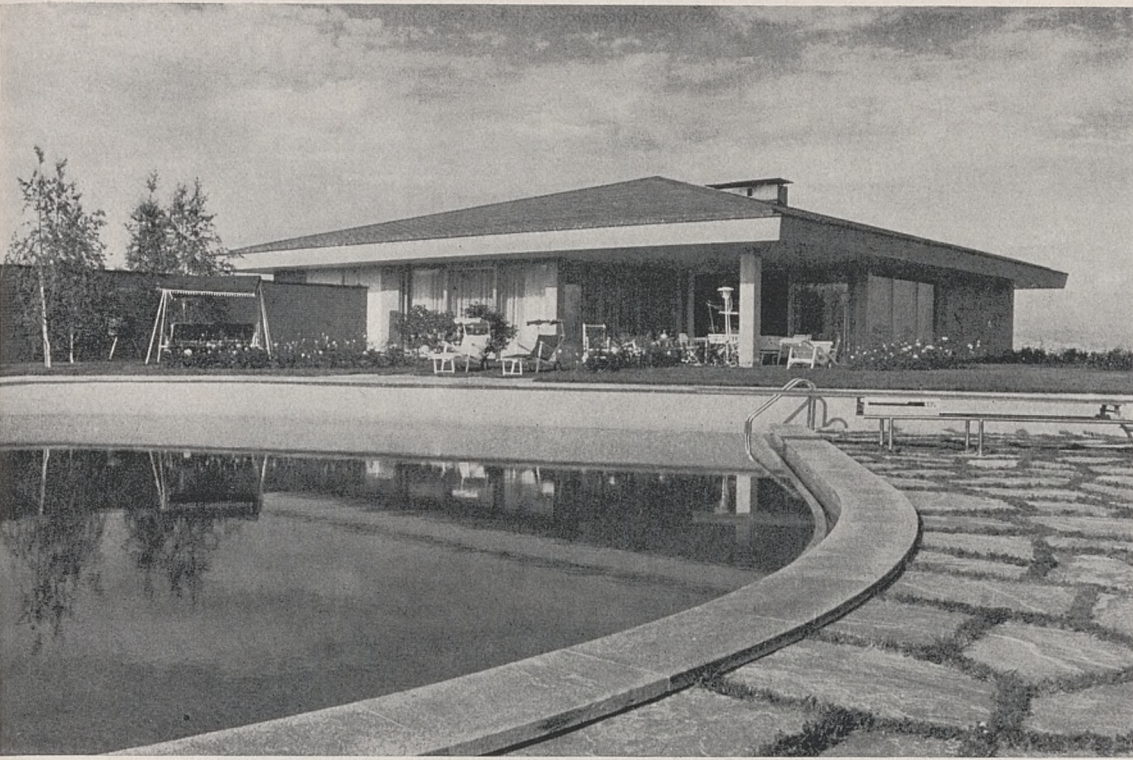

Villa à Lussy, Vaud

A. Damay SIA, M. Burky, J. Montessuit, architectes

Situation

Cette villa, située à proximité immédiate du village de Lussy, comprend une habitation luxueuse et un bâtiment annexe relié par un portique, sur un terrain légèrement en pente qui domine le bassin du Léman.

La disposition, dans le terrain, de ces deux constructions, leur donne une vue dégagée sur le lac et les Alpes et une protection arrière due à la différence de niveau, entre la cour d'entrée et les terrains contigus.

Villa in Lussy

Luxuriöse Villa am Genfer See

Villa at Lussy, Vaud

A luxurious villa on the shores of Lake Geneva

Photos : A. Kern