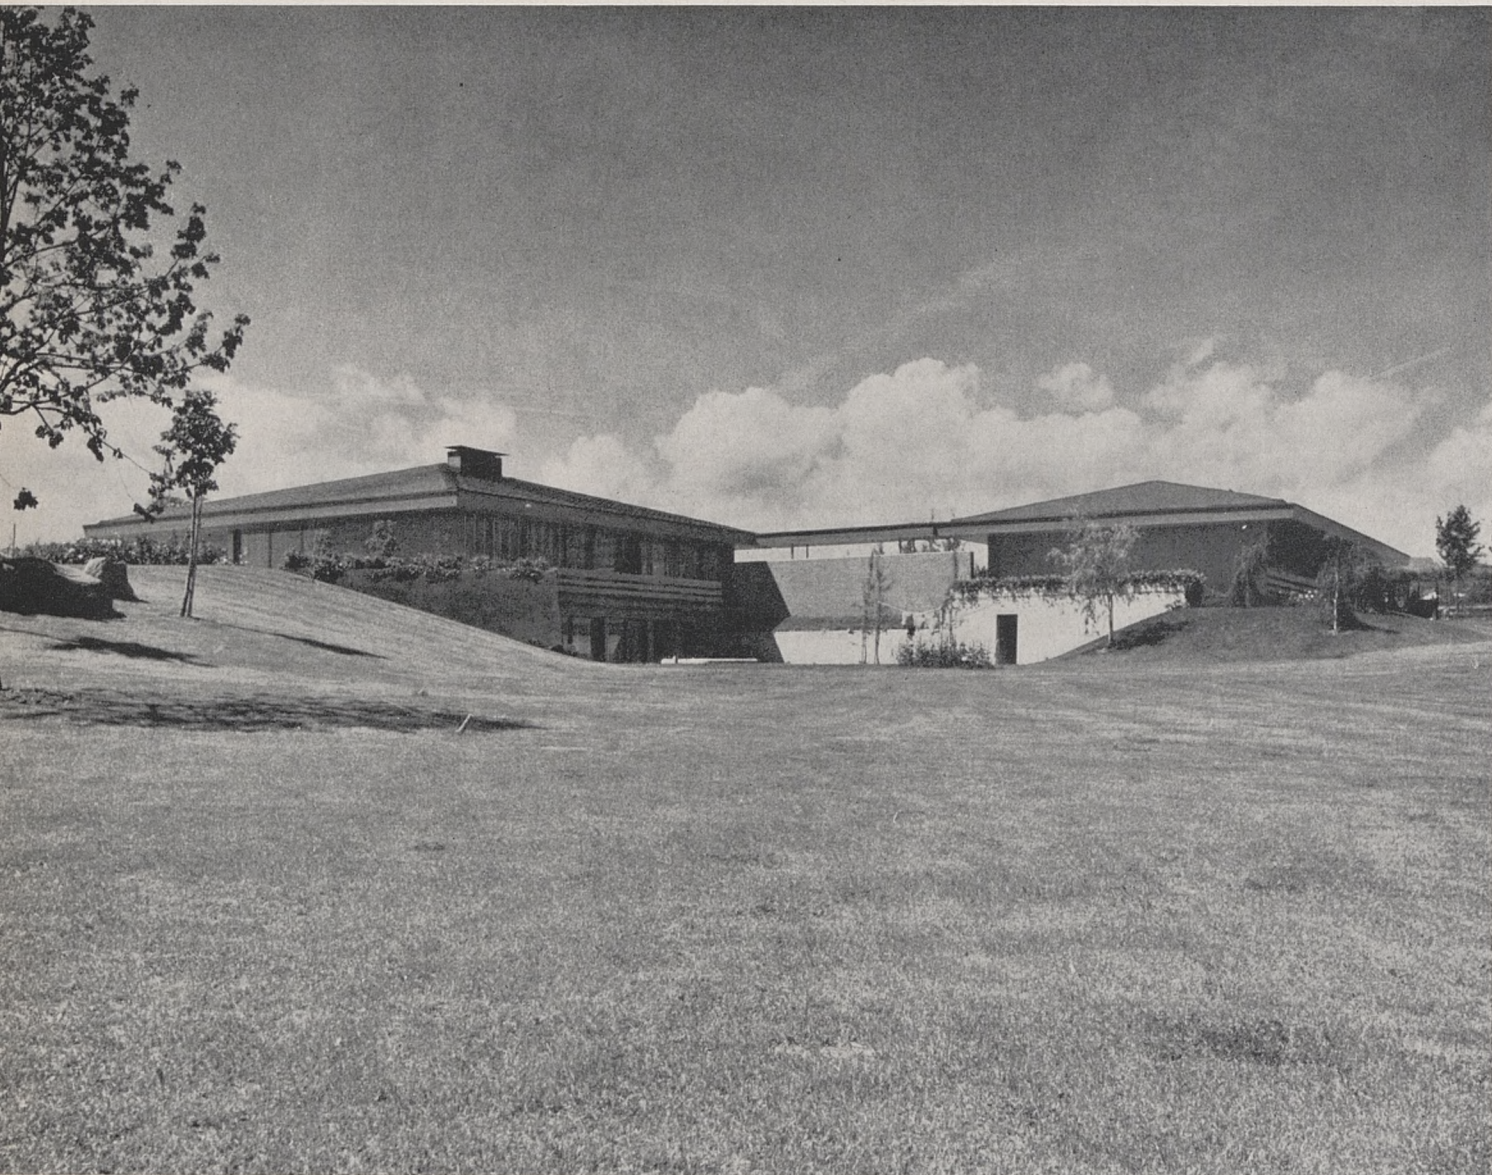

Villa à Lussy, Vaud

A. Damay SIA, M. Burky, J. Montessuit, architectes

Situation

Cette villa, située à proximité immédiate du village de Lussy, comprend une habitation luxueuse et un bâtiment annexe relié par un portique, sur un terrain légèrement en pente qui domine le bassin du Léman.

La disposition, dans le terrain, de ces deux constructions, leur donne une vue dégagée sur le lac et les Alpes et une protection arrière due à la différence de niveau, entre la cour d'entrée et les terrains contigus.

Villa in Lussy

Luxuriöse Villa am Genfer See

Villa at Lussy, Vaud

A luxurious villa on the shores of Lake Geneva

Photos : A. Kern